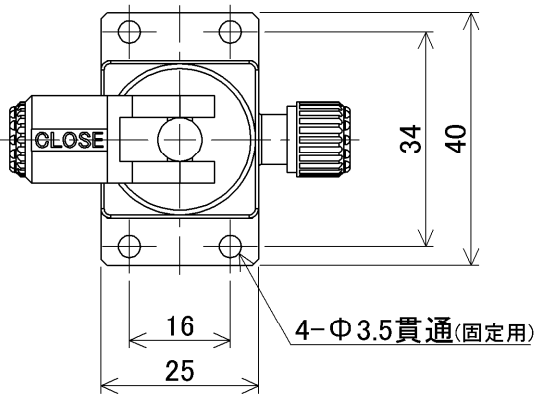

**注释 (Note)**

- ※1: "TF"前后分别记入"4"和"3"或"8"和"6"。
- ※2: 配管尺寸为1/4" (×Φ4.3)。
- ※3: 管道规格不记载, 只记载NL。(例) N4 : 8TF-NL

**内部构造** (Internal structure)

品号 (No)	零件名 (Parts name)	材质 (Material)
①	外壳 (Case)	PVDF
②	升降件 (Shaft)	PP
③	填料式旋塞阀 (Stuffing)	PP
④	薄膜 (Diaphragm)	PTFE
⑤	本体 (Body)	PTFE
⑥	底座 (Base)	PP

PFA
Flare Type Flowell 60series
Pillar Super 300 Pillar Super flare
PTFE
Tube Fitting
Other
Union

注释 (Note)

※1: 气体在最大1cm<sup>3</sup>/min的时候, 有可能会发生阀底座泄露。

尺寸 (Dimensions)

- ▶  $\Phi 3 \times \Phi 2$
- ▶ 1/8" ( $\times 0.086$ " )

MTV  
MPTV 2 - 6 TF - □□ - □

底面取付 (Bottom mounting)

连接方式 (Connection method)	A
Flowell 20series	43
Flowell 60series	60
Pillar Super fitting	54
Pillar Super 300	54

尺寸 (Dimensions)

▶  $\Phi 4 \times \Phi 3$