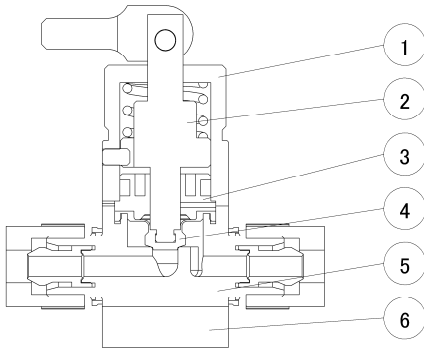

① 阀门尺寸 (Valve size)		6		4TF3 ※1		8		8TF6 ※1	
	mm	Φ3 × Φ2		Φ4 × Φ3		Φ6 × Φ4 , N4		Φ8 × Φ6 , N6	
	inch	1/8" (×0.086")				1/4" (×5/32")			
② 连接方式 (Connection method)		mm	inch	mm	inch	mm	inch	mm	inch
F	Flowell 20series	○	○	○	—	◎	◎ ※2	○	—
R	Flowell 60series	○	○	○	—	◎	◎	○	—
H	Flowell 80series	—	—	—	—	○	○	—	—
P	Pillar Super fitting	○	○	○	—	○	○	—	—
S	Pillar Super 300	◎	◎	○	—	◎	◎	○	—
L	Pillar Super flare	—	—	—	—	○	○	○	—
K	Kurabo Final lock	—	—	—	—	○	○	—	—
C	Kurabo K-Fitter	—	—	—	—	○	○	—	—
B	Bueno Fit-One	—	—	—	—	○	○	○	—
X	Flare Type	—	—	—	—	—	◎	—	—
NL	Yodogawa Nano Link system	—	—	—	—	○ ※3	—	○ ※3	—
T	Tube Type	—	—	—	—	○	○	○	—

③ 管道规格 (Tube Standard)	
A	mm
B	inch

④ 固定 (Mounting)	
(No sign)	法兰固定 (Flange mounting)
P	面板固定 (Panel mounting) + 法兰固定 (Flange mounting)
B-B	底座固定 (Bottom mounting)
P-B	面板固定 (Panel mounting) + 底座固定 (Bottom mounting)

**注释 (Note)**

- ※1: "TF"前后分别记入"4"和"3"或"8"和"6"。
- ※2: 配管尺寸为1/4" (×Φ4.3)。
- ※3: 管道规格不记载, 只记载NL。(例) N4 : 8TF-NL

**内部构造** (Internal structure)

品号 (No)	零件名 (Parts name)	材质 (Material)
①	外壳 (Case)	PVDF
②	升降件 (Shaft)	PP
③	填料式旋塞阀 (Stuffing)	PP
④	薄膜 (Diaphragm)	PTFE
⑤	本体 (Body)	PTFE
⑥	底座 (Base)	PP