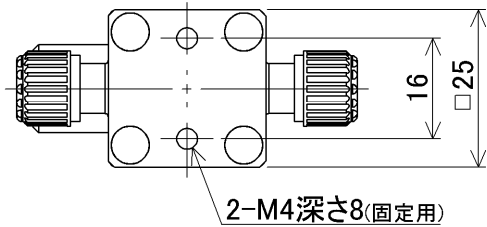

**注释 (Note)**

- ※1: "TF"前后分别记入"4"和"3"或"8"和"6"。
- ※2: 配管尺寸为1/4" (×Φ4.3)。
- ※3: 管道规格不记载, 只记载NL。(例) N4 : 8TF-NL

**内部构造** (Internal structure)

品号 (No)	零件名 (Parts name)	材质 (Material)
①	外壳 (Case)	PVDF
②	升降件 (Shaft)	PP
③	填料式旋塞阀 (Stuffing)	PP
④	薄膜 (Diaphragm)	PTFE
⑤	本体 (Body)	PTFE
⑥	底座 (Base)	PP

PFA
Flare Type Flowell 60series
Pillar Super 300 Pillar Super flare
PTFE
Tube Fitting
Other
Union

注释 (Note)

※1: 气体在最大1cm<sup>3</sup>/min的时候, 有可能会发生阀底座泄露。

尺寸 (Dimensions)

- ▶  $\Phi 3 \times \Phi 2$
- ▶ 1/8" ( $\times 0.086$ " )

MTV  
MPTV 2 - 6 TF - □□ - □

底面取付 (Bottom mounting)

连接方式 (Connection method)	A
Flowell 20series	43
Flowell 60series	60
Pillar Super fitting	54
Pillar Super 300	54

尺寸 (Dimensions)

▶  $\Phi 4 \times \Phi 3$