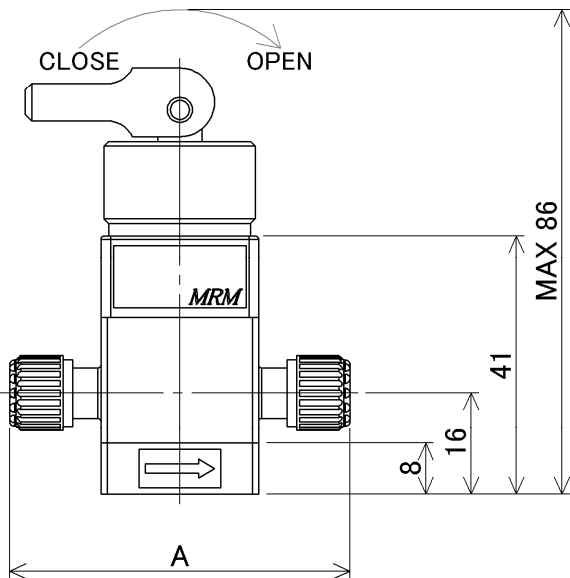

**注释 (Note)**

- ※1: "TF"前后分别记入"4"和"3"或"8"和"6"。
- ※2: 配管尺寸为1/4" (×Φ4.3)。
- ※3: 管道规格不记载, 只记载NL。(例) N4 : 8TF-NL

**内部构造** (Internal structure)

品号 (No)	零件名 (Parts name)	材质 (Material)
①	外壳 (Case)	PVDF
②	升降件 (Shaft)	PP
③	填料式旋塞阀 (Stuffing)	PP
④	薄膜 (Diaphragm)	PTFE
⑤	本体 (Body)	PTFE
⑥	底座 (Base)	PP

PFA
Flare Type Flowell 60series
Pillar Super 300 Pillar Super flare
PTFE
Tube Fitting
Other
Union

注释 (Note)

※1: 气体在最大1cm<sup>3</sup>/min的时候, 有可能会发生阀底座泄露。

尺寸 (Dimensions)

- ▶  $\Phi 3 \times \Phi 2$
- ▶ 1/8" ( $\times 0.086$ " )

MTV  
MPTV 2 - 6 TF - □□ - □

底面取付 (Bottom mounting)

连接方式 (Connection method)	A
Flowell 20series	43
Flowell 60series	60
Pillar Super fitting	54
Pillar Super 300	54

尺寸 (Dimensions)

▶  $\Phi 4 \times \Phi 3$